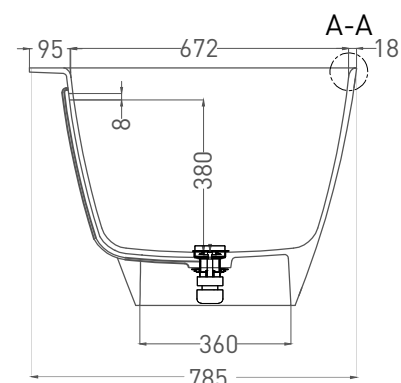

SOFIA WALL 170x80

ПРИСТЕННАЯ ВАННА 102522M

Дизайн: Salini SRL

salini
L'ANIMA DELL'ACQUA

Размеры: 1700 x 785 x 580 мм

Вес нетто / брутто: 98 / 149 кг

Объем до перелива: 290 л

Глубина до перелива: 380 мм

Материал: S-Stone

Покрытие: матовое

Цвет: RAL / белый

Комплектация: интегрированный слив-перелив, сифон, донный клапан Click-Clack в цвет изделия с логотипом Salini

Требуемый смеситель: настенный / на борт ванны

Гарантия: 10 лет

Производство: Италия / Россия

Salini SRL

20122 Italia, Milano, Largo Ildefonso Schuster, 1

info@salini-srl.com

www.salini-srl.com

© Salini SRL - All rights reserved

Все права защищены. Несанкционированное копирование, публикация, полное или частичное воспроизведение запрещены.