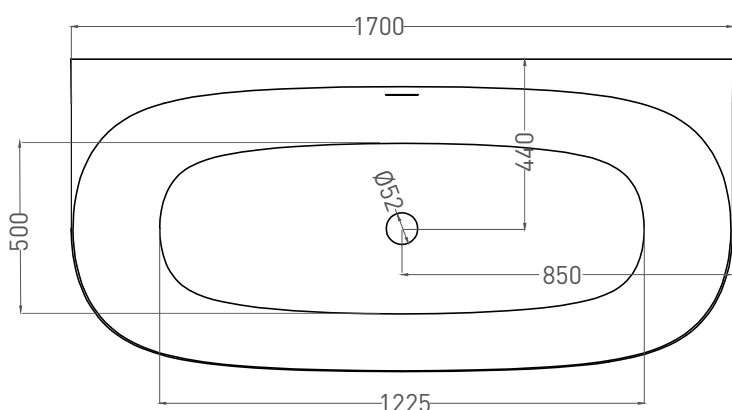

SOFIA WALL 170x80

ПРИСТЕННАЯ ВАННА 102522M

Дизайн: Salini SRL

salini
L'ANIMA DELL'ACQUA

Размеры: 1700 x 785 x 580 мм

Вес нетто / брутто: 98 / 149 кг

Объем до перелива: 290 л

Глубина до перелива: 380 мм

Материал: S-Stone

Покрытие: матовое

Цвет: RAL / белый

Комплектация: интегрированный слив-перелив, сифон, донный клапан Click-Clack в цвет изделия с логотипом Salini

Требуемый смеситель: настенный / на борт ванны

Гарантия: 10 лет

Производство: Италия / Россия

Salini SRL

20122 Italia, Milano, Largo Ildefonso Schuster, 1

info@salini-srl.com

www.salini-srl.com

© Salini SRL - All rights reserved

Все права защищены. Несанкционированное копирование, публикация, полное или частичное воспроизведение запрещены.