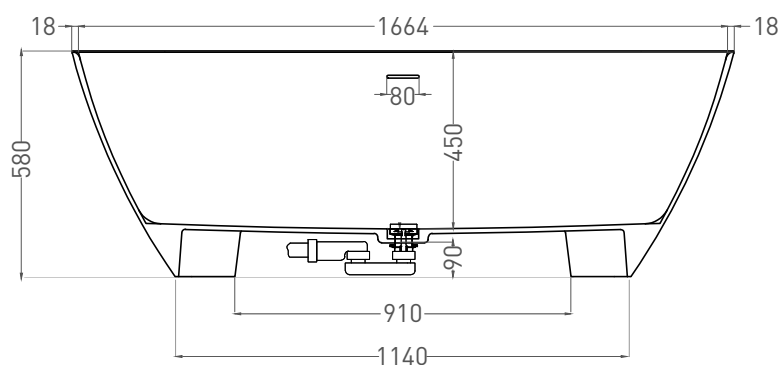

SOFIA WALL 170x80

ПРИСТЕННАЯ ВАННА 102512G

Дизайн: Salini SRL

salini
L'ANIMA DELL'ACQUA

Размеры: 1700 x 800 x 580 мм

Вес нетто / брутто: 115 / 166 кг

Объём до перелива: 290 л

Глубина до перелива: 380 мм

Материал: S-Sense

Покрытие: глянцевое

Цвет: RAL / белый

Комплектация: интегрированный слив-перелив, сифон, донный клапан Click-Clack в цвет изделия с логотипом Salini

Требуемый смеситель: настенный / на борт ванны

Гарантия: 10 лет

Производство: Италия / Россия

Salini SRL

20122 Italia, Milano, Largo Ildefonso Schuster, 1

info@salini-srl.com

www.salini-srl.com

© Salini SRL - All rights reserved

Все права защищены. Несанкционированное копирование, публикация, полное или частичное воспроизведение запрещены.