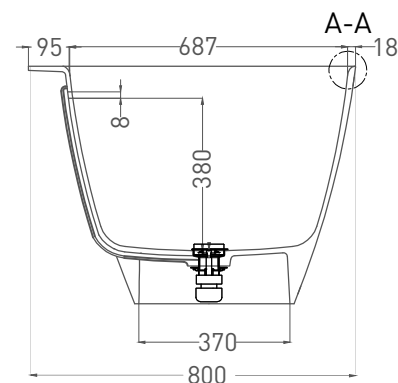

SOFIA WALL 170x80

ПРИСТЕННАЯ ВАННА 102512G

Дизайн: Salini SRL

salini
L'ANIMA DELL'ACQUA

Размеры: 1700 x 800 x 580 мм

Вес нетто / брутто: 115 / 166 кг

Объём до перелива: 290 л

Глубина до перелива: 380 мм

Материал: S-Sense

Покрытие: глянцевое

Цвет: RAL / белый

Комплектация: интегрированный слив-перелив, сифон, донный клапан Click-Clack в цвет изделия с логотипом Salini

Требуемый смеситель: настенный / на борт ванны

Гарантия: 10 лет

Производство: Италия / Россия

Salini SRL

20122 Italia, Milano, Largo Ildefonso Schuster, 1

info@salini-srl.com

www.salini-srl.com

© Salini SRL - All rights reserved

Все права защищены. Несанкционированное копирование, публикация, полное или частичное воспроизведение запрещены.