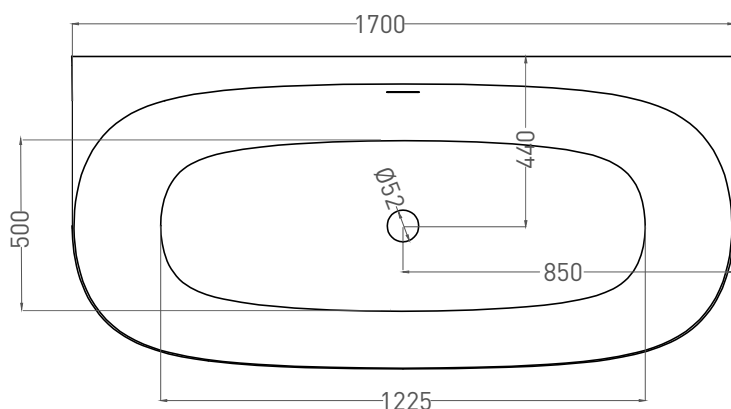

SOFIA WALL 170x80

ПРИСТЕННАЯ ВАННА 102512G

Дизайн: Salini SRL

salini
L'ANIMA DELL'ACQUA

Размеры: 1700 x 800 x 580 мм

Вес нетто / брутто: 115 / 166 кг

Объём до перелива: 290 л

Глубина до перелива: 380 мм

Материал: S-Sense

Покрытие: глянцевое

Цвет: RAL / белый

Комплектация: интегрированный слив-перелив, сифон, донный клапан Click-Clack в цвет изделия с логотипом Salini

Требуемый смеситель: настенный / на борт ванны

Гарантия: 10 лет

Производство: Италия / Россия

Salini SRL

20122 Italia, Milano, Largo Ildefonso Schuster, 1

info@salini-srl.com

www.salini-srl.com

© Salini SRL - All rights reserved

Все права защищены. Несанкционированное копирование, публикация, полное или частичное воспроизведение запрещены.