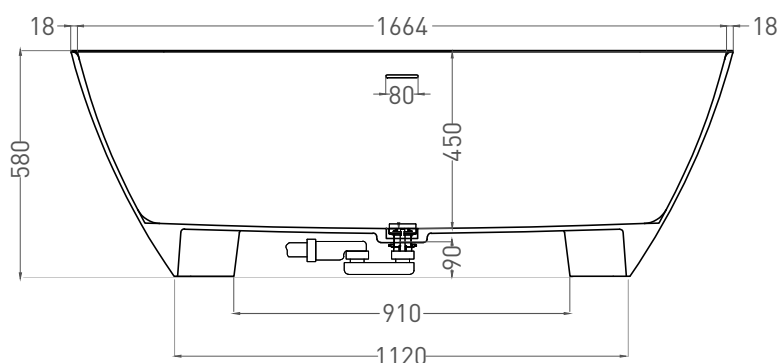

SOFIA WALL 170x80

ПРИСТЕННАЯ ВАННА 102522M

Дизайн: Salini SRL

salini
L'ANIMA DELL'ACQUA

Размеры: 1700 x 785 x 580 мм

Вес нетто / брутто: 98 / 149 кг

Объем до перелива: 290 л

Глубина до перелива: 380 мм

Материал: S-Stone

Покрытие: матовое

Цвет: RAL / белый

Комплектация: интегрированный слив-перелив, сифон, донный клапан Click-Clack в цвет изделия с логотипом Salini

Требуемый смеситель: настенный / на борт ванны

Гарантия: 10 лет

Производство: Италия / Россия

Salini SRL

20122 Italia, Milano, Largo Ildefonso Schuster, 1

info@salini-srl.com

www.salini-srl.com

© Salini SRL - All rights reserved

Все права защищены. Несанкционированное копирование, публикация, полное или частичное воспроизведение запрещены.